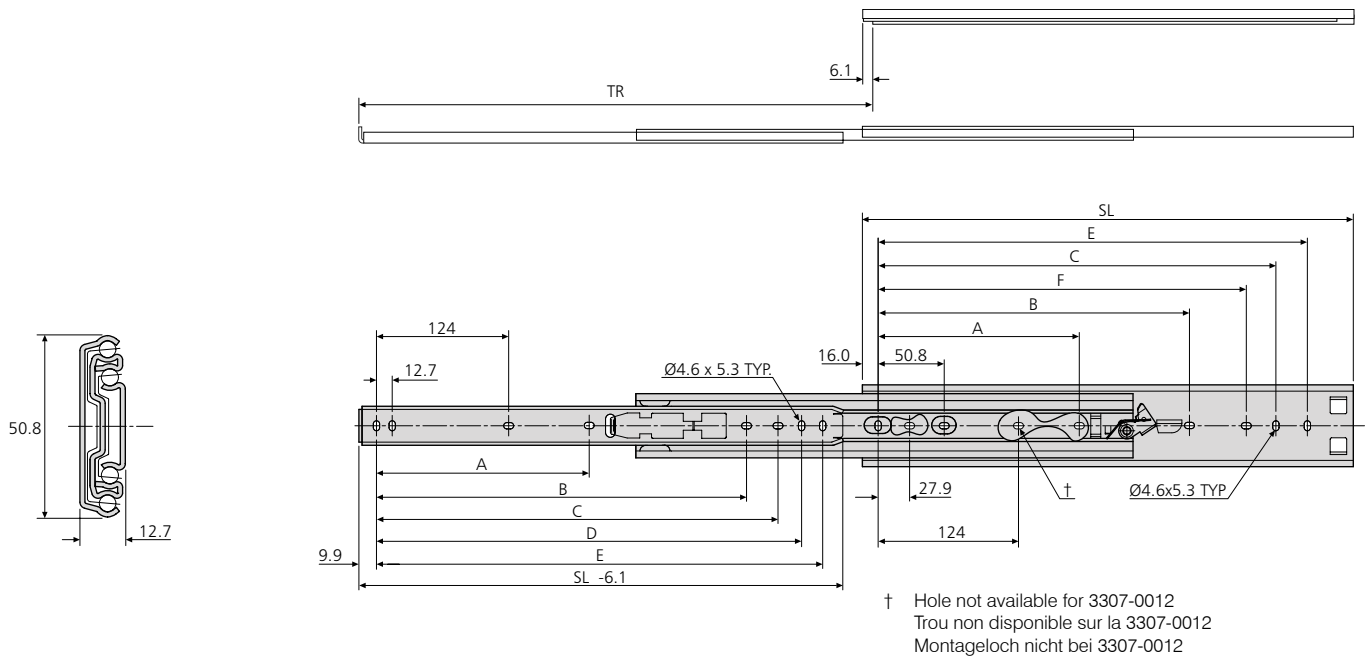

# 3307

- Load rating up to 68kg per pair
- 100%+ extension
- 12.7mm slide thickness
- Front disconnect
- Lock-out
- Fixing hardware included
- Optional enclosure mounting brackets
- Suitable for flat mounting
- Flat mounting reduces load rating by 75%
- Temperature -20°C to +70°C
- DZ - 12 hours salt spray test

- Charge jusqu'à 68kg per paire
- Course +100%
- Épaisseur de glissière de 12,7mm
- Déconnexion frontale
- Verrouillage en position ouverte
- Livrée avec visserie de fixation
- Équerres de montage pour armoire en option
- Possibilité de montage à plat
- Le montage à plat réduit la capacité de charge jusqu'à 75%
- Température d'utilisation de -20 °C à +70 °C
- DZ - 12 heures de tenue au brouillard salin

- Lastwert bis 68kg pro paar
- Überauszug
- 12,7mm Schienendicke
- Frontschnelltrennung
- Verriegelung ausgezogen
- Befestigungsteile inbegriffen
- Optionale Gehäuse-Montagewinkel
- Für Flachmontage geeignet
- Flachmontage reduziert den Lastwert um 75%
- Temperatur -20°C bis +70°C
- DZ - 12 Stunden Salzprühtest

3307	mm								kg	
	SL	TR	A	B	C	D	E	F	W	L
DZ3307-0012-2	305	330	-	-	234.9	247.6	260.3	209.5	1.32	68
DZ3307-0014-2	356	381	-	-	285.7	298.4	311.1	260.3	1.51	67
DZ3307-0016-2	406	432	-	-	336.5	349.2	361.9	311.1	1.73	67
DZ3307-0018-2	457	483	177.8	314.5	387.3	400.0	412.7	361.9	1.94	66
DZ3307-0020-2	508	533	203.2	365.2	438.1	450.8	463.5	412.7	2.16	66
DZ3307-0022-2	559	584	228.6	416.0	488.9	501.6	514.3	463.5	2.39	64
DZ3307-0024-2	610	635	254.0	466.8	539.7	552.4	565.1	514.3	2.60	61
DZ3307-0026-2	660	686	279.4	517.7	590.6	603.3	615.9	565.1	2.81	58
DZ3307-0028-2	711	737	304.8	568.5	641.4	654.1	666.8	616.0	3.04	55