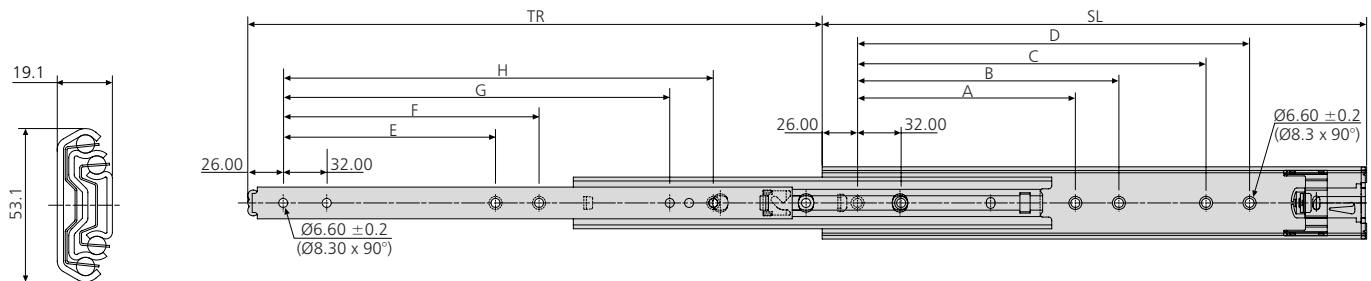

5321SC

- Self close
- Load rating up to 120kg per pair
- 100%+ extension
- 19.1mm slide thickness
- Hold-in
- Optional enclosure mounting brackets
- Not suitable for flat mounting
- Temperature -20°C to +70°C
- DZ - 12 hours salt spray test

10,000

- Dispositif de fermeture automatique
- Charge jusqu'à 120kg par paire
- Course +100%
- Épaisseur de glissière de 19,1mm
- Point dur en position fermée
- Équerres de montage pour armoire en option
- Ne convient pas pour un montage à plat
- Température d'utilisation de -20 °C à +70 °C
- DZ - 12 heures de tenue au brouillard salin

- Selbsteinzug
- Lastwert bis 120kg pro paar
- Überauszug
- 19,1mm Schienendicke
- Einhalterung – in geschlossener Position
- Optionale Gehäuse-Montagewinkel
- Nicht für Flachmontage geeignet
- Temperatur -20°C bis +70°C
- DZ - 12 Stunden Salzsprühtest

Notes:

- Fixing recommendation: M5 countersunk/ 6mm countersunk Euro screw
- Vertical (side) mounting only
- For enclosure mounting brackets see DZ65490-4
- Load ratings quoted are the maximum for a pair of side mounted slides installed 450mm apart, unless otherwise stated. For more information, refer to "How to select a slide" section