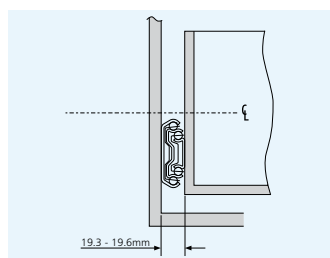

5321SC

- Self close
- Load rating up to 120kg per pair
- 100%+ extension
- 19.1mm slide thickness
- Hold-in
- Optional enclosure mounting brackets
- Not suitable for flat mounting
- Temperature -20°C to +70°C
- DZ - 12 hours salt spray test

10,000

- Dispositif de fermeture automatique
- Charge jusqu'à 120kg par paire
- Course +100%
- Épaisseur de glissière de 19,1mm
- Point dur en position fermée
- Équerres de montage pour armoire en option
- Ne convient pas pour un montage à plat
- Température d'utilisation de -20 °C à +70 °C
- DZ - 12 heures de tenue au brouillard salin

- Selbsteinzug
- Lastwert bis 120kg pro paar
- Überauszug
- 19,1mm Schienendicke
- Einhalterung – in geschlossener Position
- Optionale Gehäuse-Montagewinkel
- Nicht für Flachmontage geeignet
- Temperatur -20°C bis +70°C
- DZ - 12 Stunden Salzsprühtest

Notes:

- Fixing recommendation: M5 countersunk/ 6mm countersunk Euro screw
- Vertical (side) mounting only
- For enclosure mounting brackets see DZ65490-4
- Load ratings quoted are the maximum for a pair of side mounted slides installed 450mm apart, unless otherwise stated. For more information, refer to "How to select a slide" section