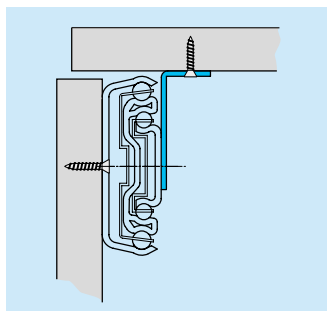

- Load rating up to 60kg per pair
- 100%+ extension
- 19mm slide thickness
- Brackets on drawer member for bottom mounting
- Hold-in
- Not suitable for flat mounting
- Temperature -20°C to +70°C
- DZ - 12 hours salt spray test

80,000

- Charge jusqu'à 60kg per paire
- Course +100%
- Épaisseur de glissière de 19mm
- Équerres de montage sous tiroir
- Point dur en position fermée
- Ne convient pas pour un montage à plat
- Température d'utilisation de -20 °C à +70 °C
- DZ - 12 heures de tenue au brouillard salin

- Lastwert bis 60kg pro paar
- Überauszug
- 19mm Schienendicke
- Winkel an Schiene zur Bodenmontage
- Rastung in geschlossener Position
- Nicht für Flachmontage geeignet
- Temperatur -20°C bis +70°C
- DZ - 12 Stunden Salzsprühtest

Notes:

- Fixing recommendation: 4mm wood screw/ 6mm Euro screw
- Vertical (side) mounting only
- For more information, refer to "How to select a slide" section

Notes:

- Visserie recommandée: Vis à bois 4mm/ Eurovis 6mm
- Montage sur chant uniquement
- Pour de plus amples informations, reportez-vous à la section « Pour bien sélectionner la glissière »