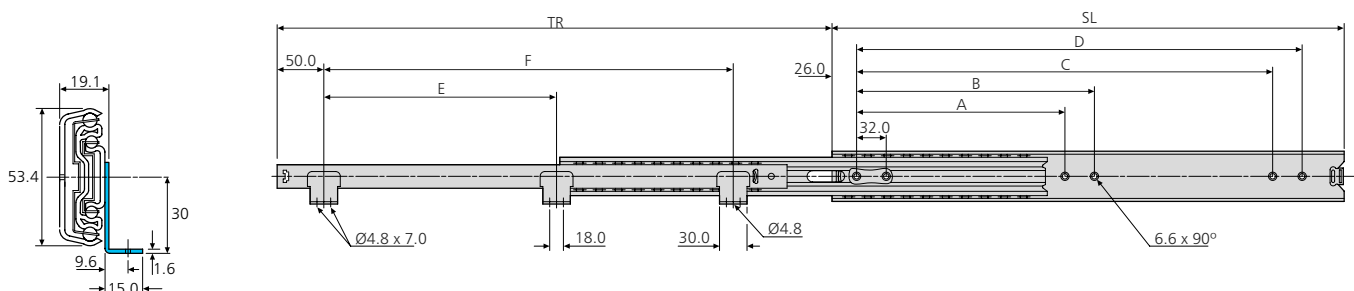

- Load rating up to 60kg per pair
- 100%+ extension
- 19mm slide thickness
- Brackets on drawer member for bottom mounting
- Hold-in
- Not suitable for flat mounting
- Temperature -20°C to +70°C
- DZ - 12 hours salt spray test

80,000

- Charge jusqu'à 60kg per paire
- Course +100%
- Épaisseur de glissière de 19mm
- Équerres de montage sous tiroir
- Point dur en position fermée
- Ne convient pas pour un montage à plat
- Température d'utilisation de -20 °C à +70 °C
- DZ - 12 heures de tenue au brouillard salin

- Lastwert bis 60kg pro paar
- Überauszug
- 19mm Schienendicke
- Winkel an Schiene zur Bodenmontage
- Rastung in geschlossener Position
- Nicht für Flachmontage geeignet
- Temperatur -20°C bis +70°C
- DZ - 12 Stunden Salzsprühtest

| 5517-60 | mm | | | | | | | | kg | |
|-------------|-----|-------|-----|-----|-----|-----|-----|-----|------|----|
| | SL | TR | A | B | C | D | E | F | W | L |
| DZ5517-6030 | 300 | 325.0 | - | - | 224 | 256 | - | 190 | 1.57 | 55 |
| DZ5517-6035 | 350 | 374.2 | - | - | 224 | 256 | - | 240 | 1.85 | 57 |
| DZ5517-6040 | 400 | 436.1 | 160 | 192 | 320 | 352 | - | 290 | 2.11 | 59 |
| DZ5517-6045 | 450 | 498.0 | 160 | 192 | 320 | 352 | - | 340 | 2.38 | 60 |
| DZ5517-6050 | 500 | 547.2 | 192 | 224 | 416 | 448 | - | 390 | 2.65 | 60 |
| DZ5517-6055 | 550 | 596.4 | - | 224 | 448 | 480 | 250 | 440 | 2.96 | 60 |
| DZ5517-6060 | 600 | 658.3 | 256 | 288 | 480 | 512 | 250 | 490 | 3.20 | 60 |
| DZ5517-6065 | 650 | 707.5 | 256 | 288 | 544 | 576 | 250 | 540 | 3.49 | 58 |
| DZ5517-6070 | 700 | 769.4 | 288 | 416 | 576 | 608 | 250 | 590 | 3.75 | 55 |