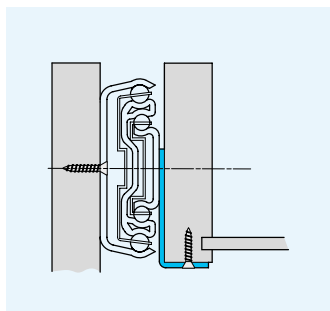

- Load rating up to 60kg per pair
- 100%+ extension
- 19mm slide thickness
- Brackets on drawer member for bottom mounting
- Hold-in
- Not suitable for flat mounting
- Temperature -20°C to +70°C
- DZ - 12 hours salt spray test

80,000

- Charge jusqu'à 60kg per paire
- Course +100%
- Épaisseur de glissière de 19mm
- Équerres de montage sous tiroir
- Point dur en position fermée
- Ne convient pas pour un montage à plat
- Température d'utilisation de -20 °C à +70 °C
- DZ - 12 heures de tenue au brouillard salin

| 5517-60 | mm | | | | | | | | kg | |
|-------------|-----|-------|-----|-----|-----|-----|-----|-----|------|----|
| | SL | TR | A | B | C | D | E | F | W | L |
| DZ5517-6030 | 300 | 325.0 | - | - | 224 | 256 | - | 190 | 1.57 | 55 |
| DZ5517-6035 | 350 | 374.2 | - | - | 224 | 256 | - | 240 | 1.85 | 57 |
| DZ5517-6040 | 400 | 436.1 | 160 | 192 | 320 | 352 | - | 290 | 2.11 | 59 |
| DZ5517-6045 | 450 | 498.0 | 160 | 192 | 320 | 352 | - | 340 | 2.38 | 60 |
| DZ5517-6050 | 500 | 547.2 | 192 | 224 | 416 | 448 | - | 390 | 2.65 | 60 |
| DZ5517-6055 | 550 | 596.4 | - | 224 | 448 | 480 | 250 | 440 | 2.96 | 60 |
| DZ5517-6060 | 600 | 658.3 | 256 | 288 | 480 | 512 | 250 | 490 | 3.20 | 60 |
| DZ5517-6065 | 650 | 707.5 | 256 | 288 | 544 | 576 | 250 | 540 | 3.49 | 58 |
| DZ5517-6070 | 700 | 769.4 | 288 | 416 | 576 | 608 | 250 | 590 | 3.75 | 55 |

Notes:

- Fixing recommendation: 4mm wood screw/ 6mm Euro screw
- Vertical (side) mounting only
- For more information, refer to "How to select a slide" section

Notes:

- Visserie recommandée: Vis à bois 4mm/ Eurovis 6mm
- Montage sur chant uniquement
- Pour de plus amples informations, reportez-vous à la section « Pour bien sélectionner la glissière »