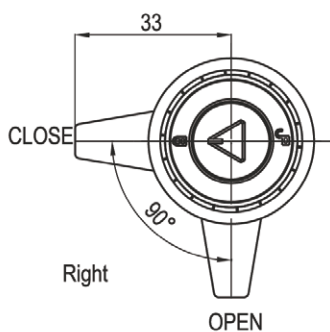

SS316 Compression Latch, Large Version, Adjustable Grip Range 1427

STAINLESS SERIES IP65 RL

COMPRESSION LATCHES

Compression latch in SS316.

Cam Style	Grip Range		Head Style					
	Min	Max	Left Open			Right Open		
			Double Bit 5mm	Triangular 8mm	Square 7mm	Double Bit 5mm	Triangular 8mm	Square 7mm
Reversed Cam	11.4	27.2	1427-015L-316L-15	1427-038L-316L-15	1427-047L-316L-15	1427-015L-316R-15	1427-038L-316R-15	1427-047L-316R-15
	25.4	41.1	1427-015L-316L-25	1427-038L-316L-25	1427-047L-316L-25	1427-015L-316R-25	1427-038L-316R-25	1427-047L-316R-25
Straight Cam	38.9	54.6	1427-015L-316L-35	1427-038L-316L-35	1427-047L-316L-35	1427-015L-316R-35	1427-038L-316R-35	1427-047L-316R-35
	52.6	68.3	1427-015L-316L-25	1427-038L-316L-25	1427-047L-316L-25	1427-015L-316R-25	1427-038L-316R-25	1427-047L-316R-25
Offset Cam	66.3	76.2	1427-015L-316L-15	1427-038L-316L-15	1427-047L-316L-15	1427-015L-316R-15	1427-038L-316R-15	1427-047L-316R-15