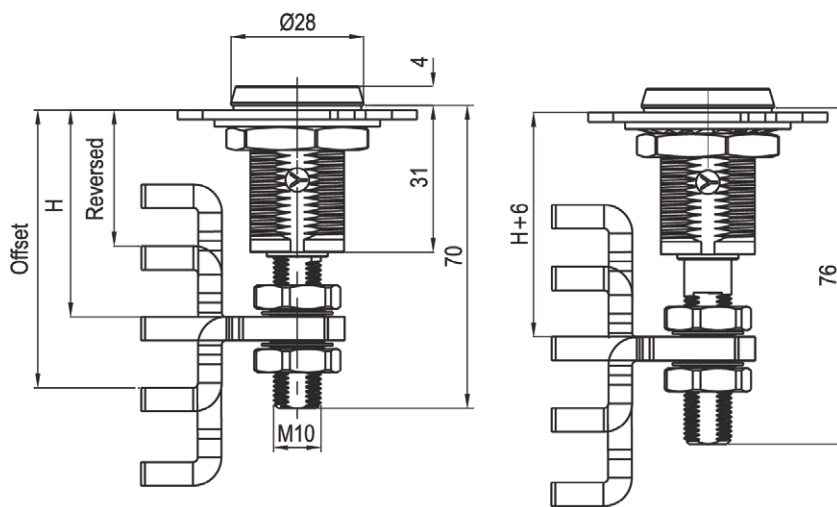

SS316 Compression Latch, Large Version, Adjustable Grip Range 1427

STAINLESS SERIES IP65 RL

COMPRESSION LATCHES

Compression latch in SS316.

Cam Style	Grip Range		Head Style					
	Min	Max	Left Open			Right Open		
			Double Bit 5mm	Triangular 8mm	Square 7mm	Double Bit 5mm	Triangular 8mm	Square 7mm
Reversed Cam	11.4	27.2	1427-015L-316L-15	1427-038L-316L-15	1427-047L-316L-15	1427-015L-316R-15	1427-038L-316R-15	1427-047L-316R-15
	25.4	41.1	1427-015L-316L-25	1427-038L-316L-25	1427-047L-316L-25	1427-015L-316R-25	1427-038L-316R-25	1427-047L-316R-25
Straight Cam	38.9	54.6	1427-015L-316L-35	1427-038L-316L-35	1427-047L-316L-35	1427-015L-316R-35	1427-038L-316R-35	1427-047L-316R-35
	52.6	68.3	1427-015L-316L-25	1427-038L-316L-25	1427-047L-316L-25	1427-015L-316R-25	1427-038L-316R-25	1427-047L-316R-25
Offset Cam	66.3	76.2	1427-015L-316L-15	1427-038L-316L-15	1427-047L-316L-15	1427-015L-316R-15	1427-038L-316R-15	1427-047L-316R-15