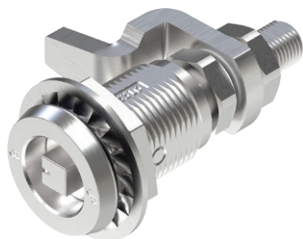

SS316 Compression Latch, Large Version, Adjustable Grip Range 1427

STAINLESS SERIES IP65 RL

COMPRESSION LATCHES

Compression latch in SS316.

Cam Style	Grip Range		Head Style					
	Min	Max	Left Open			Right Open		
			Double Bit 5mm	Triangular 8mm	Square 7mm	Double Bit 5mm	Triangular 8mm	Square 7mm
Reversed Cam	11.4	27.2	1427-015L-316L-15	1427-038L-316L-15	1427-047L-316L-15	1427-015L-316R-15	1427-038L-316R-15	1427-047L-316R-15
	25.4	41.1	1427-015L-316L-25	1427-038L-316L-25	1427-047L-316L-25	1427-015L-316R-25	1427-038L-316R-25	1427-047L-316R-25
Straight Cam	38.9	54.6	1427-015L-316L-35	1427-038L-316L-35	1427-047L-316L-35	1427-015L-316R-35	1427-038L-316R-35	1427-047L-316R-35
	52.6	68.3	1427-015L-316L-25	1427-038L-316L-25	1427-047L-316L-25	1427-015L-316R-25	1427-038L-316R-25	1427-047L-316R-25
Offset Cam	66.3	76.2	1427-015L-316L-15	1427-038L-316L-15	1427-047L-316L-15	1427-015L-316R-15	1427-038L-316R-15	1427-047L-316R-15