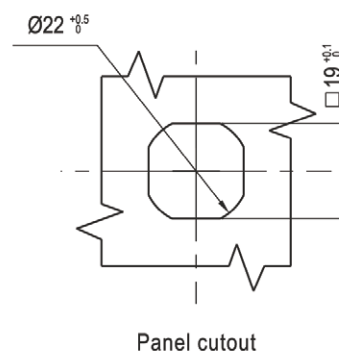

SS316 Compression Latch, Large Version, Adjustable Grip Range 1427

STAINLESS SERIES IP65 RL

COMPRESSION LATCHES

Compression latch in SS316.

Cam Style	Grip Range		Head Style					
	Min	Max	Left Open			Right Open		
			Double Bit 5mm	Triangular 8mm	Square 7mm	Double Bit 5mm	Triangular 8mm	Square 7mm
Reversed Cam	11.4	27.2	1427-015L-316L-15	1427-038L-316L-15	1427-047L-316L-15	1427-015L-316R-15	1427-038L-316R-15	1427-047L-316R-15
	25.4	41.1	1427-015L-316L-25	1427-038L-316L-25	1427-047L-316L-25	1427-015L-316R-25	1427-038L-316R-25	1427-047L-316R-25
Straight Cam	38.9	54.6	1427-015L-316L-35	1427-038L-316L-35	1427-047L-316L-35	1427-015L-316R-35	1427-038L-316R-35	1427-047L-316R-35
	52.6	68.3	1427-015L-316L-25	1427-038L-316L-25	1427-047L-316L-25	1427-015L-316R-25	1427-038L-316R-25	1427-047L-316R-25
Offset Cam	66.3	76.2	1427-015L-316L-15	1427-038L-316L-15	1427-047L-316L-15	1427-015L-316R-15	1427-038L-316R-15	1427-047L-316R-15