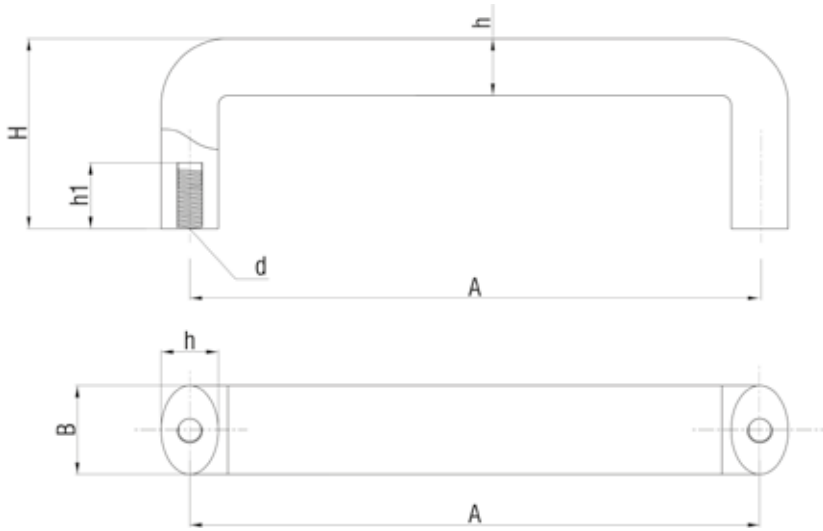

# U Shape Handle 3204/3205

## U SHAPE HANDLES

Polyamide 6, glass fibre reinforced 30% (black).

Description	A	H	D	h1	B	h	
90xM6	90	50	M6	14	28	18	3204-090
120xM8	120	60	M8	16	28	20	3204-120
180xM8	180	60	M8	16	28	20	3204-180
240xM8	240	60	M8	16	28	20	3204-240

Polyamide and glass fibre reinforced. End support: 3205-01. Middle support: 3205-02.

Tube					
L	A		L	A	
266	300	3205-03-300	366	400	3205-03-400
466	500	3205-03-500	566	600	3205-03-600
666	700	3205-03-700	766	800	3205-03-800