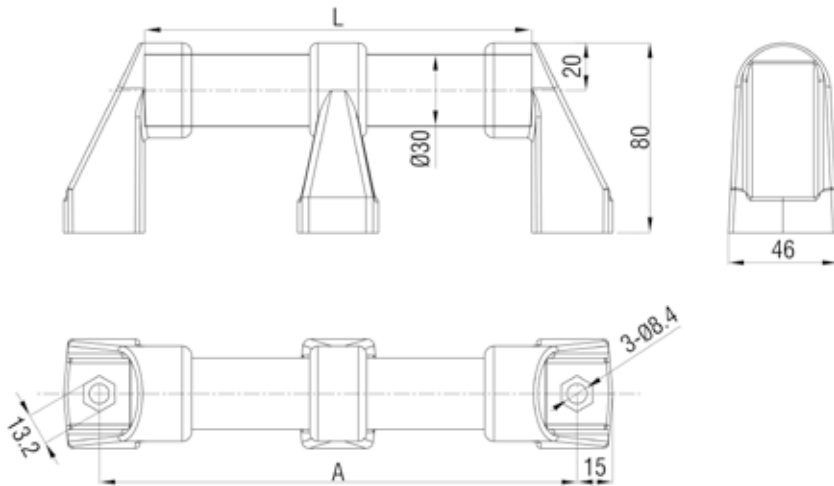

# U Shape Handle 3204/3205

## U SHAPE HANDLES

Polyamide 6, glass fibre reinforced 30% (black).

Description	A	H	D	h1	B	h	
90xM6	90	50	M6	14	28	18	3204-090
120xM8	120	60	M8	16	28	20	3204-120
180xM8	180	60	M8	16	28	20	3204-180
240xM8	240	60	M8	16	28	20	3204-240

Polyamide and glass fibre reinforced. End support: 3205-01. Middle support: 3205-02.

Tube					
L	A		L	A	
266	300	3205-03-300	366	400	3205-03-400
466	500	3205-03-500	566	600	3205-03-600
666	700	3205-03-700	766	800	3205-03-800