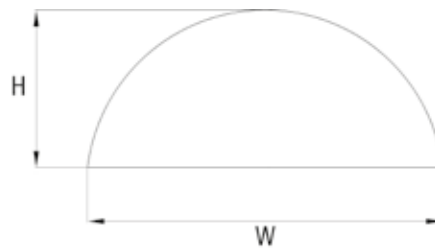

Cell Sponge Rubber 7301/7302/7303

Cell sponge rubber, black with anti-stretch self-adhesive backing or EPDM.

Width B	Depth D	EPDM	CR
10	3	7301-1003	7302-1003
	4	7301-1004	7302-1004
	5	7301-1005	7302-1005
15	3	7301-1503	7302-1503
	4	7301-1504	7302-1504
	5	7301-1505	7302-1505
20	3	7301-2003	7302-2003
	4	7301-2004	7302-2004
	5	7301-2005	7302-2005
25	3	7301-2503	7302-2503
	4	7301-2504	7302-2504
	6	7301-2506	7302-2506
30	3	7301-3003	7302-3003
	4	7301-3004	7302-3004
	5	7301-3005	7302-3005